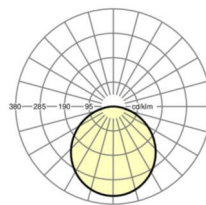

CARACTÉRISTIQUES

Número de commande	60114034110+60110005100
Tarif des douanes	94051190
Marque de certification	IP 20, Classe d'isolation II, F, Intérieur, CE
Programmes d'aide de l'État	BEG - subvention fédérale pour les bâtiments performants (valable uniquement pour l'Allemagne)

ÉLECTROTECHNIQUE

Ballast	Pilote électronique à canaux multiples, 4-étapes (1 pièce)
Puissance du système	39W-30W
Tension secteur	230V/50Hz
Classe de efficacité énergétique/Source de lumière	C

ÉCLAIRAGISME

Équipement	LED, Rendu des couleurs/Température de couleur CRI ≥ 80 / 4000K
Flux lumineux nominal/niveaux d'enclenchement	5100lm/39W, 4700lm/36W, 4500lm/34W, 4100lm/30W (Réglage standard 4400 lm)
Longévité des sources LED	50000h L80/B10
Efficacité lumineuse du luminaire	135lm/W-130lm/W
UGR trans./long.	22.1 / 22.1 (39W)

MÉCANIQUE

Couleur du boîtier	blanc signalisation RAL 9016
Cotes (Long.xLarg.xH/DxH)	627mm x 627mm x 62mm
Profondeur	62mm
Poids (net)	6.49kg
Type de montage	Montage individuel en saillie au plafond

Dimensions

L	627 mm	Longueur
B	627 mm	Largeur
H	62 mm	Hauteur
T	62 mm	Profondeur
KL	144 mm	Longueur tête du luminaire ou boîtier de ballasts
KB	42 mm	Largeur tête du luminaire ou boîtier de ballasts
KH	29 mm	Hauteur tête du luminaire ou boîtier de ballasts

LIEN PROFOND

<https://www.regiolux.de/fr/article/60114034110+60110005100>